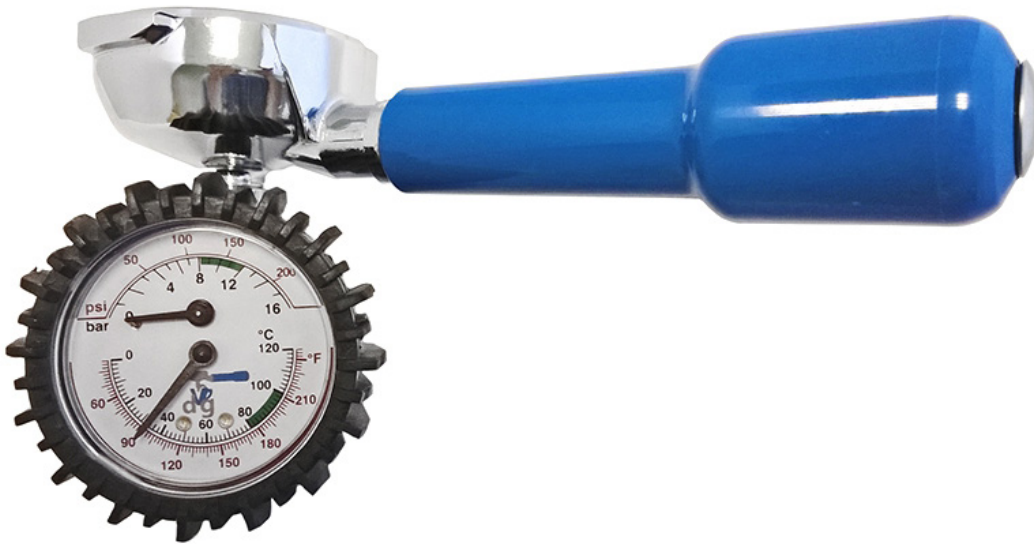

Portafiltri con termomanometro / Portafilters with thermomanometer

Portafiltro per manutenzione completo di termomanometro doppia scala 0-16 bar / 0-120°C. Utile e pratico, permette di misurare pressione e temperatura di esercizio con un unico strumento.

Portafilter for maintenance complete with double scale 0-16 bar / 0-120°C thermo-manometer. Useful and practical, it allows you to measure pressure and temperature range with a single instrument.

DVGPFTP

PORTAFILTRO CON TERMOMANOMETRO
- FAEMA E COMPATIBILI
PORTAFILTER WITH THERMO-MANOMETER
- FAEMA AND COMPATIBLE

DVGPFTP-AG

PORTAFILTRO CON TERMOMANOMETRO
- ASTORIA WEGA GRP52
PORTAFILTER WITH THERMO-MANOMETER
- ASTORIA WEGA GRP52

DVGPFTP-BE

PORTAFILTRO CON TERMOMANOMETRO
- COMPATIBILE ASTORIA E BRASILIA BE
PORTAFILTER WITH THERMO-MANOMETER
- COMPATIBLE ASTORIA AND BRASILIA BE

DVGPFTP-C

PORTAFILTRO CON TERMOMANOMETRO
- CIMBALI
PORTAFILTER WITH THERMOMANOMETER
- CIMBALI

DVGPFTP-CAR

PORTAFILTRO CON TERMOMANOMETRO
- CARIMALI
PORTAFILTER WITH THERMO-MANOMETER
- CARIMALI

DVGPFTP-GAG

PORTAFILTRO CON TERMOMANOMETRO
- GAGGIA
PORTAFILTER WITH THERMO-MANOMETER
-GAGGIA