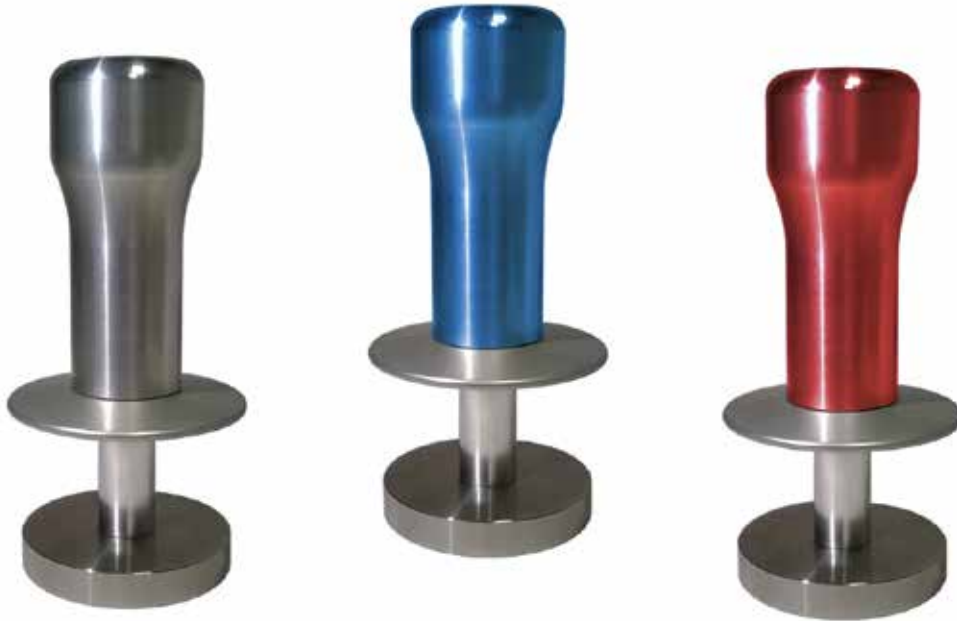

Serie dinamometrici / *Dynamometric series* _____

Made in Italy. Ideale per una corretta e costante pressione. Calibra la pressatura compattando la polvere di caffè e determinando una superficie perfettamente orizzontale. Manico in alluminio anodizzato. Il perno in alluminio maggiorato garantisce maggiore stabilità nell'atto della pressione. Disco in acciaio inox.

Confezionato in singole scatole con imballo anti urto. Personalizzabile con logo laserinciso o etichetta resinata.

Made in Italy. Ideal for a correct and constant pressure. Calibrate the pressing compacting the coffee powder and determining a perfectly horizontal surface.

Anodized aluminum handle. The aluminum axle with larger diameter ensures greater stability in the act of pressure. Stainless steel disc.

Packaged in individual boxes with packing shockproof. Customizable with your laser-engraved logo or resin label.

DVG PDI-53

**PRESSINO DINAMOMETRICO,
IMPUGNATURA IN ALLUMINIO LUCIDO
E BASE INOX DIA 53MM
DYNAMOMETRIC COFFEE TAMPER,
SHINY ALUMINIUM HANDLE AND S. STEEL BASE
DIA 53MM**

DVG PDI-58

**PRESSINO DINAMOMETRICO,
IMPUGNATURA IN ALLUMINIO LUCIDO
E BASE INOX DIA 58MM
DYNAMOMETRIC COFFEE TAMPER,
ALUMINIUM HANDLE AND S. STEEL BASE
DIA 58MM**

DVG PDI-53

**PRESSINO DINAMOMETRICO,
IMPUGNATURA IN ALLUMINIO
ANODIZZATO ORO E BASE INOX
DIA 53MM
DYNAMOMETRIC COFFEE TAMPER,
GOLD ANODIZED ALUMINIUM HANDLE
AND S. STEEL BASE DIA 53MM**

DVG PDI-58

**PRESSINO DINAMOMETRICO,
IMPUGNATURA IN ALLUMINIO
ANODIZZATO ORO E BASE INOX
DIA 58MM
DYNAMOMETRIC COFFEE TAMPER,
GOLD ANODIZED ALUMINIUM HANDLE
AND S. STEEL BASE DIA 58MM**